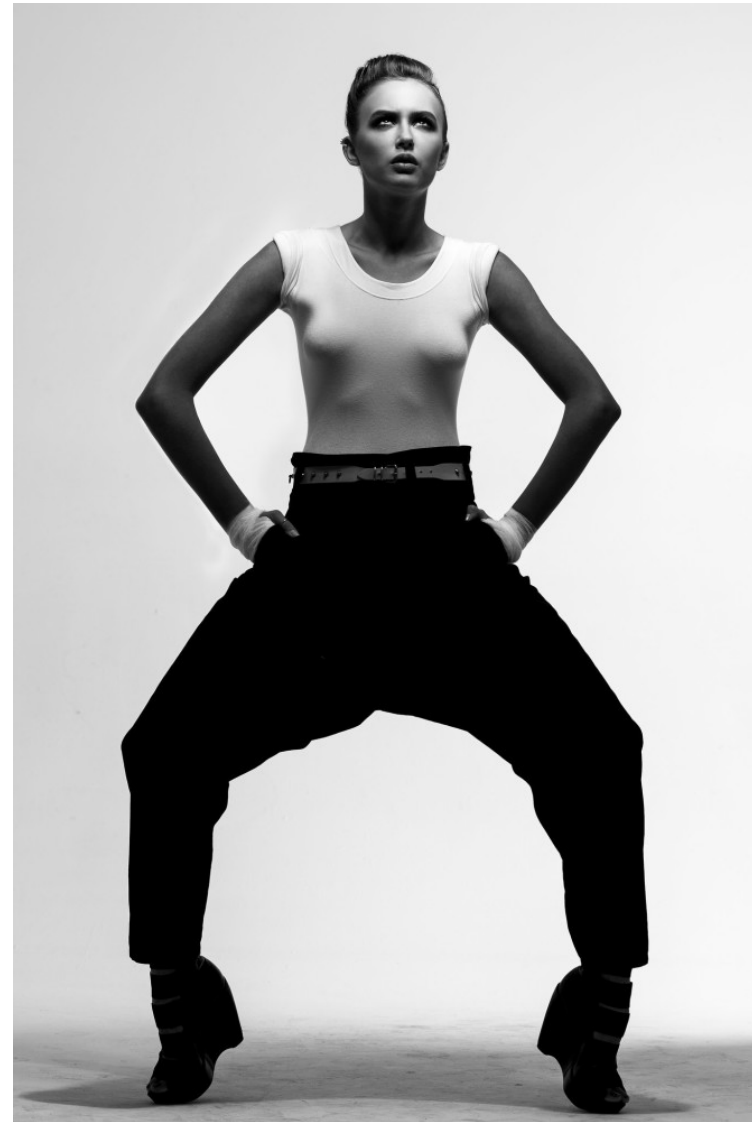

ANASTASIA YEVTUSHOK

Height: 178cm / 5' 10" Bust: 86cm / 34" Waist: 60cm / 23½" Hips: 90cm / 35½"

ANASTASIA YEVTUSHOK

Height: 178cm / 5' 10" Bust: 86cm / 34" Waist: 60cm / 23½" Hips: 90cm / 35½"

ANASTASIA YEVTUSHOK

Height: 178cm / 5' 10" Bust: 86cm / 34" Waist: 60cm / 23½" Hips: 90cm / 35½"

ANASTASIA YEVTUSHOK

Height: 178cm / 5' 10" Bust: 86cm / 34" Waist: 60cm / 23½" Hips: 90cm / 35½"

ANASTASIA YEVTUSHOK

Height: 178cm / 5' 10" Bust: 86cm / 34" Waist: 60cm / 23½" Hips: 90cm / 35½"

Height: 178cm / 5' 10" Bust: 86cm / 34" Waist: 60cm / 23½" Hips: 90cm / 35½"