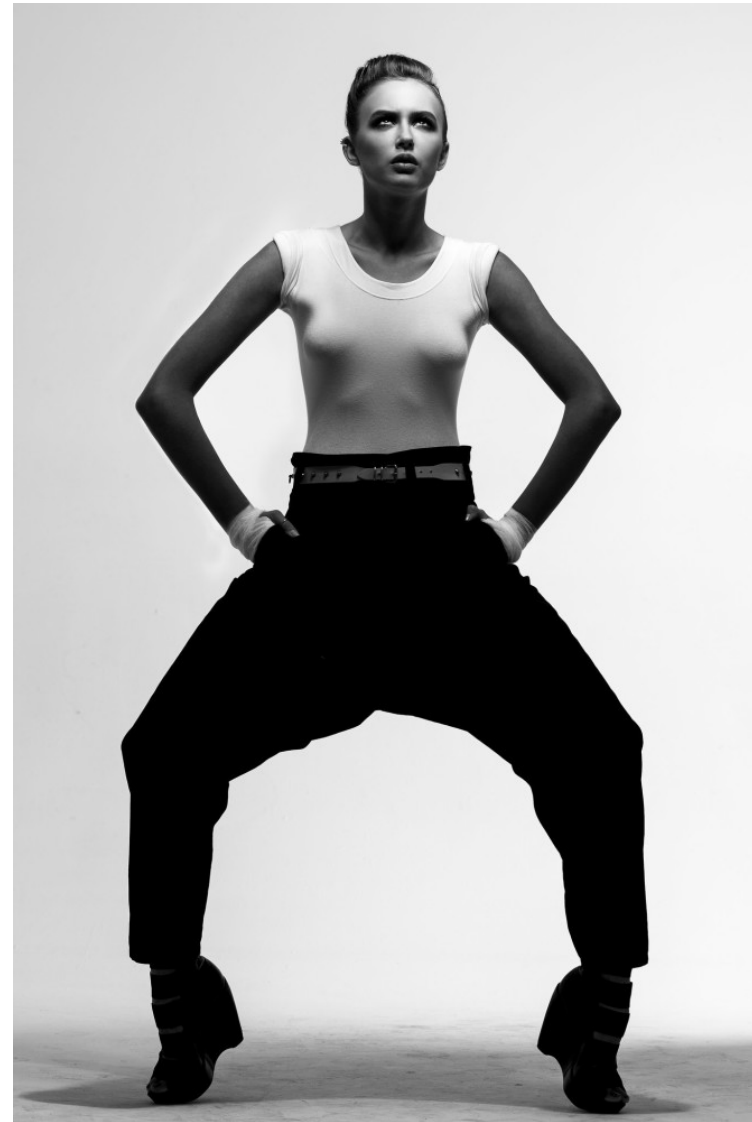

**ANASTASIA Y**

Height: 178cm / 5' 10"   Bust: 86cm / 34"   Waist: 60cm 23½"   Hips: 90cm / 35½"

**ANASTASIA Y**

Height: 178cm / 5' 10"   Bust: 86cm / 34"   Waist: 60cm 23½"   Hips: 90cm / 35½"

**ANASTASIA Y**

Height: 178cm / 5' 10"   Bust: 86cm / 34"   Waist: 60cm 23½"   Hips: 90cm / 35½"

**ANASTASIA Y**

Height: 178cm / 5' 10" Bust: 86cm / 34" Waist: 60cm 23½" Hips: 90cm / 35½"

**ANASTASIA Y**

Height: 178cm / 5' 10"   Bust: 86cm / 34"   Waist: 60cm 23½"   Hips: 90cm / 35½"

Height: 178cm / 5' 10"   Bust: 86cm / 34"   Waist: 60cm 23½"   Hips: 90cm / 35½"